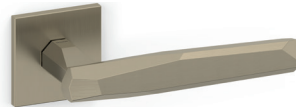

Rock Arik Levy

M285B

rosetta bassa/low rosette

C285

K285B

ottone/brass

CR cromo lucido/
bright chrome

NS supernichel satinato/
supernickel satin

CO cromo satinato/
satin chrome

DS superbronzo satinato/
superbronze satin

TS superoro satinato/
supergold satin

US superantracite satinato/
superanthracite satin