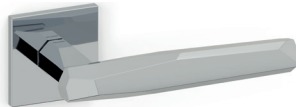

Rock Arik Levy

M285B

rosetta bassa/low rosette

C285

K285B

ottone/brass

CR cromo lucido/
bright chrome

NS supernichel satinato/
supernickel satin

CO cromo satinato/
satin chrome

DS superbronzo satinato/
superbronze satin

TS superoro satinato/
supergold satin

US superantracite satinato/
superanthracite satin