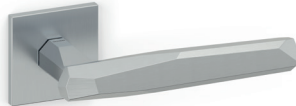

Rock Arik Levy

M285B

rosetta bassa/low rosette

C285

K285B

ottone/brass

CR cromo lucido/
bright chrome

NS supernichel satinato/
supernickel satin

CO cromo satinato/
satin chrome

DS superbronzo satinato/
superbronze satin

TS superoro satinato/
supergold satin

US superantracite satinato/
superanthracite satin