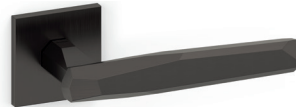

Rock Arik Levy

M285B

rosetta bassa/low rosette

C285

K285B

ottone/brass

CR cromo lucido/
bright chrome

NS supernichel satinato/
supernickel satin

CO cromo satinato/
satin chrome

DS superbronzo satinato/
superbronze satin

TS superoro satinato/
supergold satin

US superantracite satinato/
superanthracite satin