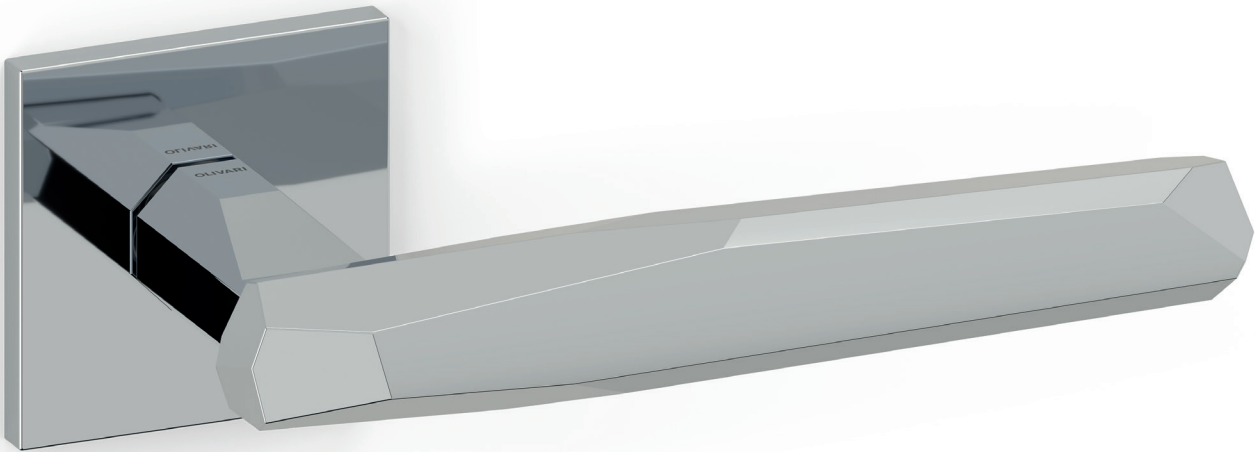

Rock Arik Levy

M285B

rosetta bassa/low rosette

C285

K285B

ottone/brass

CR cromo lucido/
bright chrome

NS supernichel satinato/
supernickel satin

CO cromo satinato/
satin chrome

DS superbronzo satinato/
superbronze satin

TS superoro satinato/
supergold satin

US superantracite satinato/
superanthracite satin