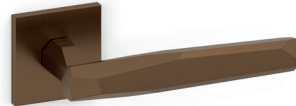

Rock Arik Levy

M285B

rosetta bassa/low rosette

C285

K285B

ottone/brass

CR cromo lucido/
bright chrome

NS supernichel satinato/
supernickel satin

CO cromo satinato/
satin chrome

DS superbronzo satinato/
superbronze satin

TS superoro satinato/
supergold satin

US superantracite satinato/
superanthracite satin