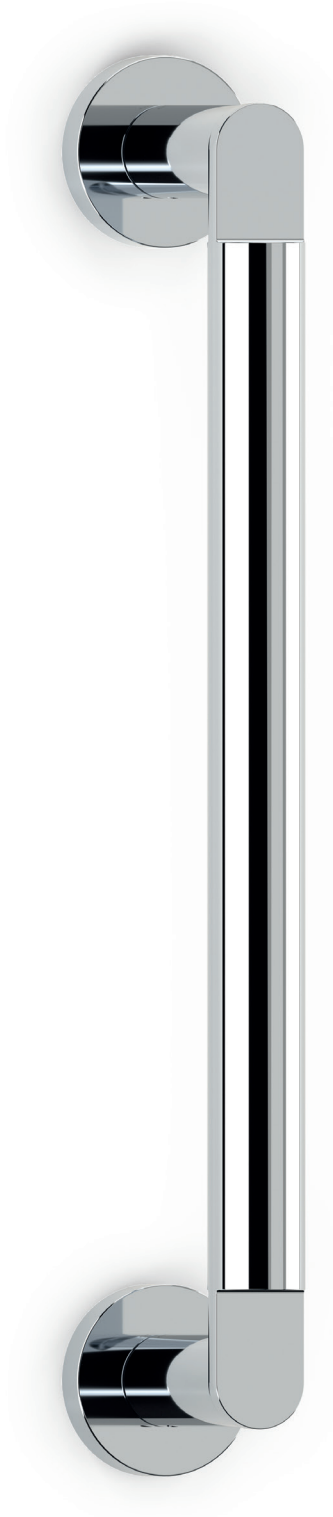

Lipstick

Matteo e Renzo Piano

ottone/brass

- CR Cromo lucido/Bright chrome
- CO Cromo satinato/Satin chrome
- NP Nero opaco/Matt black
- IS SuperInox satinato/
SuperStainlessSteel satin
- DS SuperBronzo satinato/
SuperBronze satin
- US SuperAntracite satinato/
SuperAnthracite satin

L273R