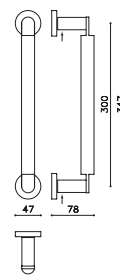

Lipstick

Matteo e Renzo Piano

ottone/brass

- CR Cromo lucido/Bright chrome
- CO Cromo satinato/Satin chrome
- NP Nero opaco/Matt black
- IS SuperInox satinato/
SuperStainlessSteel satin
- DS SuperBronzo satinato/
SuperBronze satin
- US SuperAntracite satinato/
SuperAnthracite satin

L273R