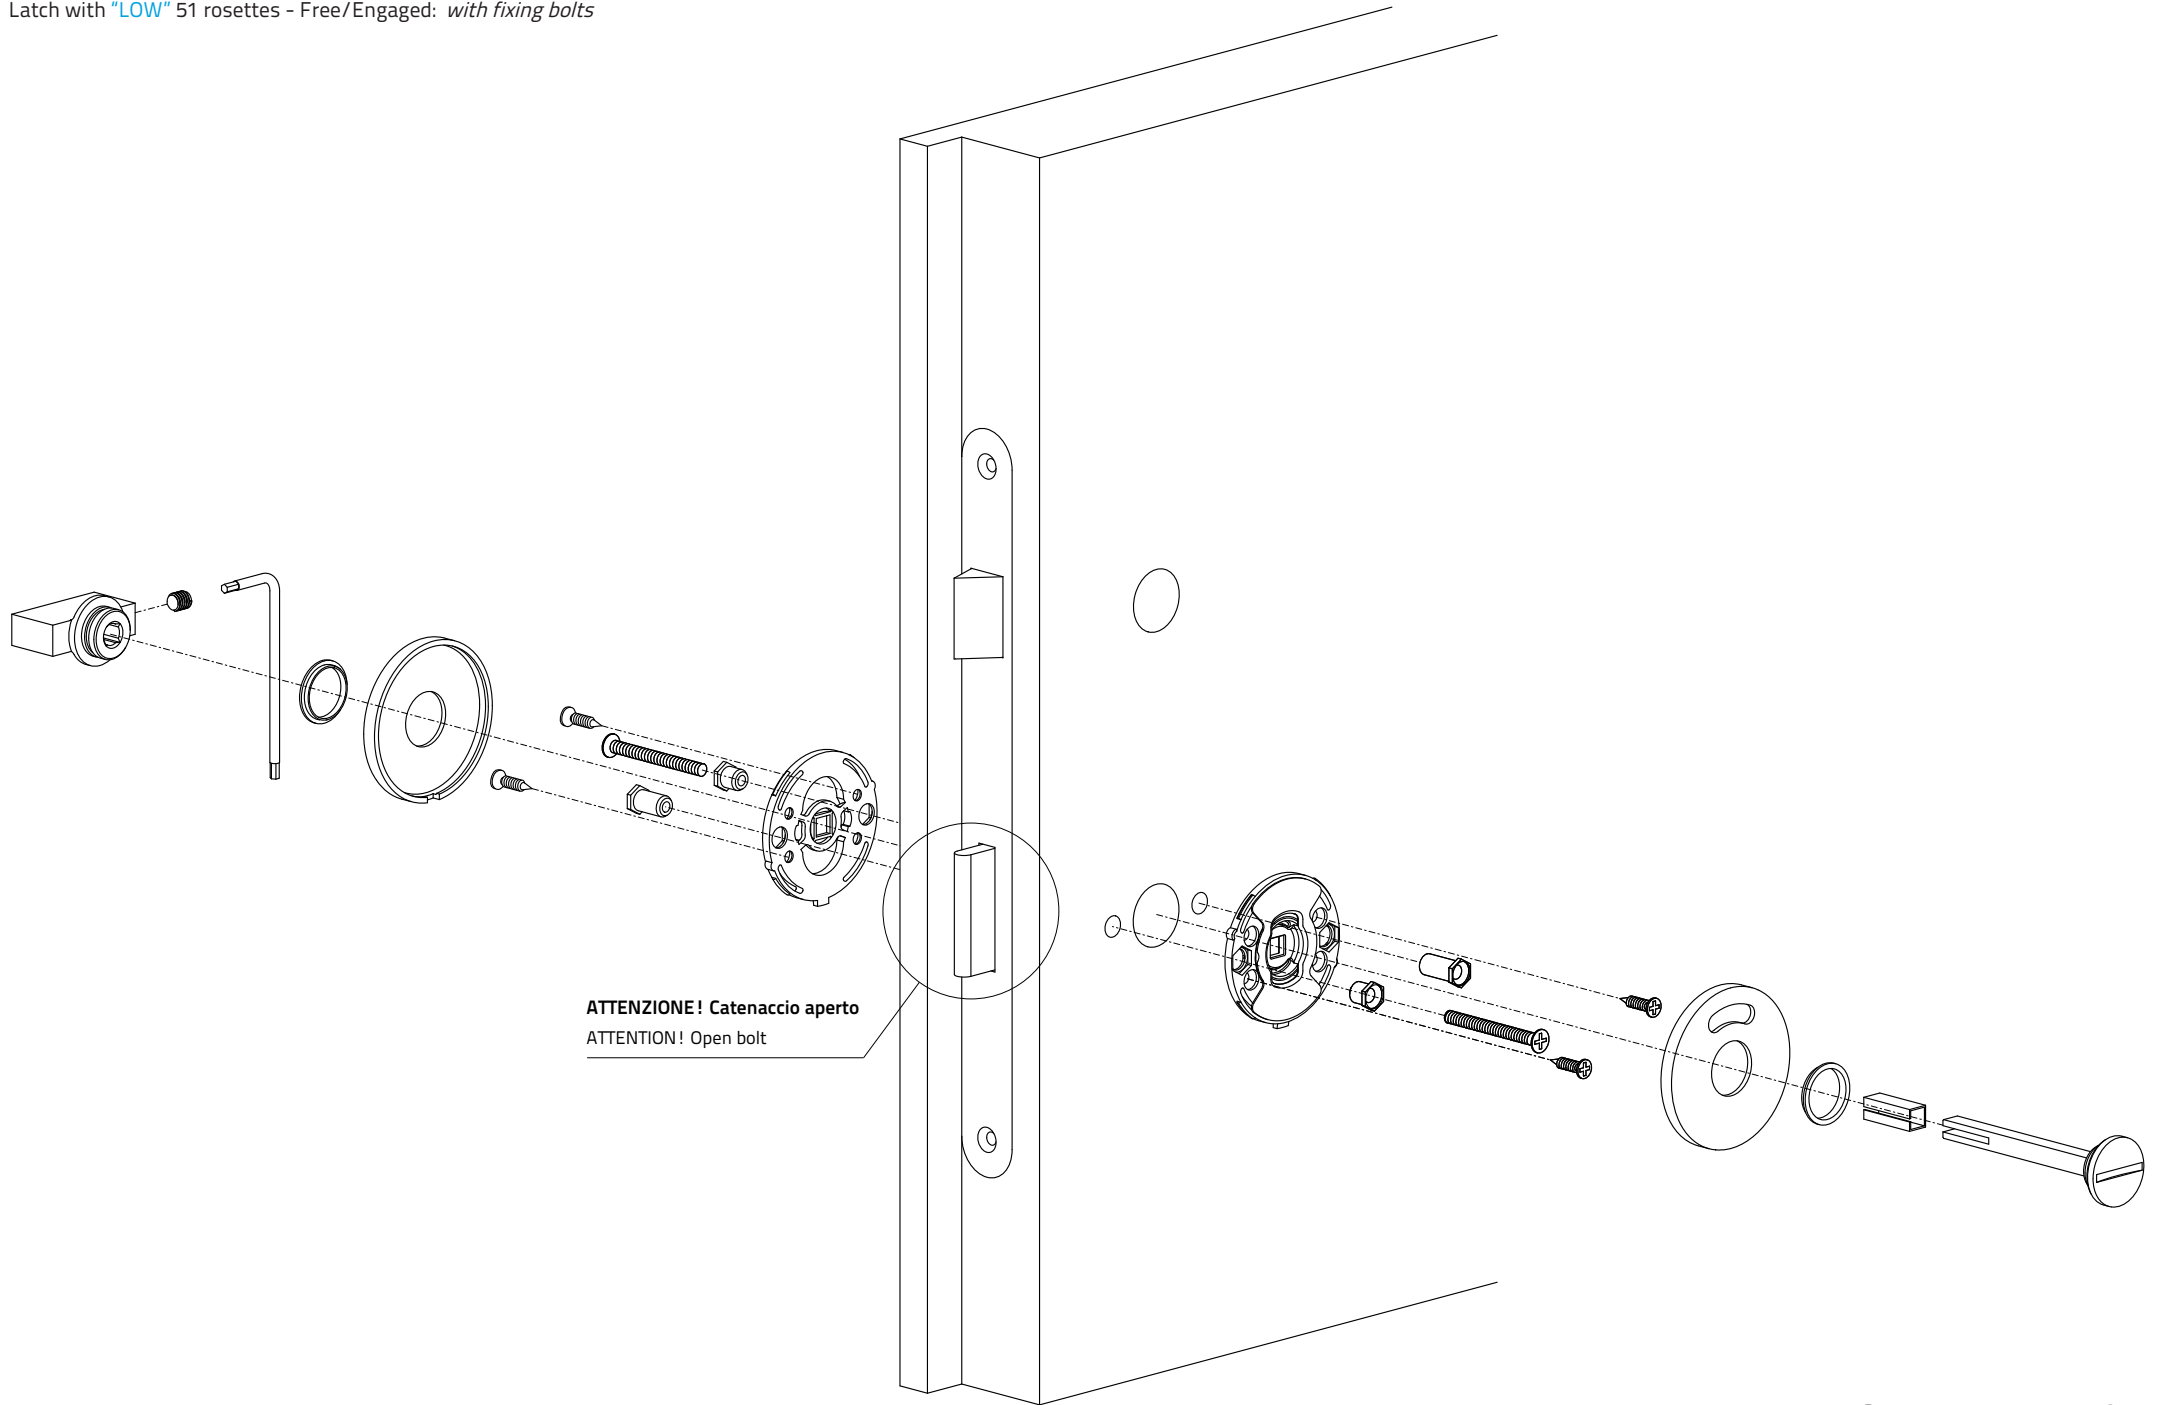

Chiavistello con rosette 51 "BASSE" - Libero/Occupato: *fissaggio con tiranti*

Latch with "LOW" 51 rosettes - Free/Engaged: *with fixing bolts*

**ATTENZIONE! Catenaccio aperto**  
ATTENTION! Open bolt