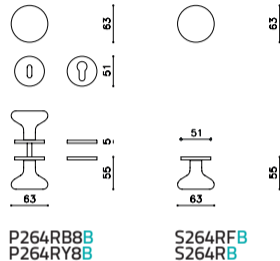

Paddle Barber Osgerby

ottone/brass

- CR Cromo lucido/Bright chrome
- CO Cromo satinato/Satin chrome
- NP Nero opaco/Matt black
- BP Bianco opaco/Matt white
- TS SuperOro satinato/
SuperGold satin
- NS SuperNichel satinato/
SuperNickel satin
- RS SuperRame satinato/
SuperCopper satin
- DS SuperBronzo satinato/
SuperBronze satin
- US SuperAntracite satinato/
SuperAnthracite satin