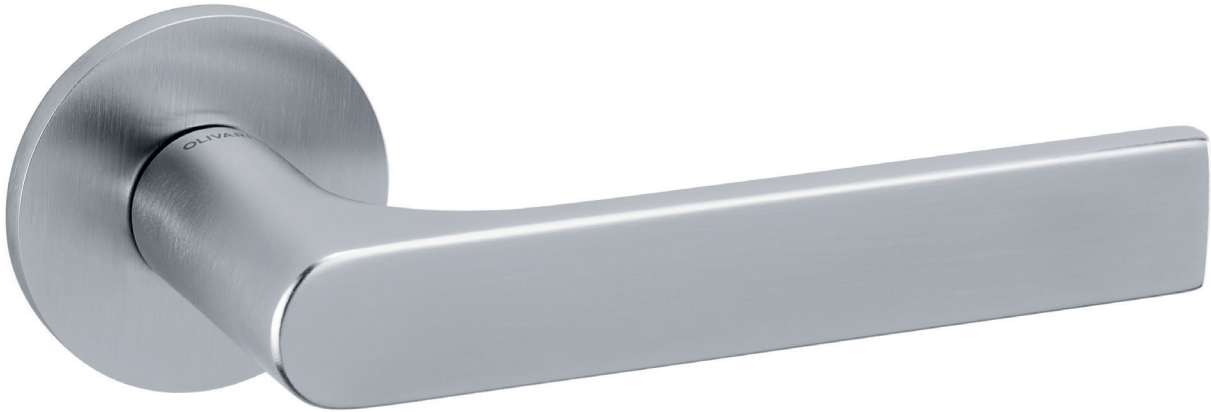

Gloria

Studio Olivari

M268B

rosetta bassa/low rosette

C268

K268B

ottone/brass

CR cromo lucido-bright chrome

NL supernichel lucido/
supernickel bright

CO cromo satinato/satin chrome

NS supernichel satinato/
supernickel satin

NP nero opaco/matt black

IS superinox satinato/
superstainlesssteel satin

BP bianco opaco/matt white