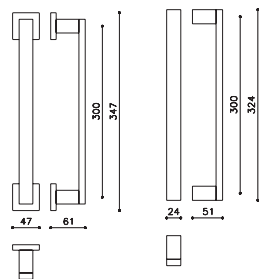

### Vico

D109

maniglioni / pull handles

Diana

L206R

L206

Link

L199R