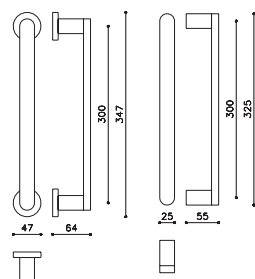

### Vico

D109

maniglioni / pull handles

Diana

L206R

L206

Link

L199R

L199

maniglioni alzanti / pull-up handles

Lama

L136

L137

Link

L126

L127