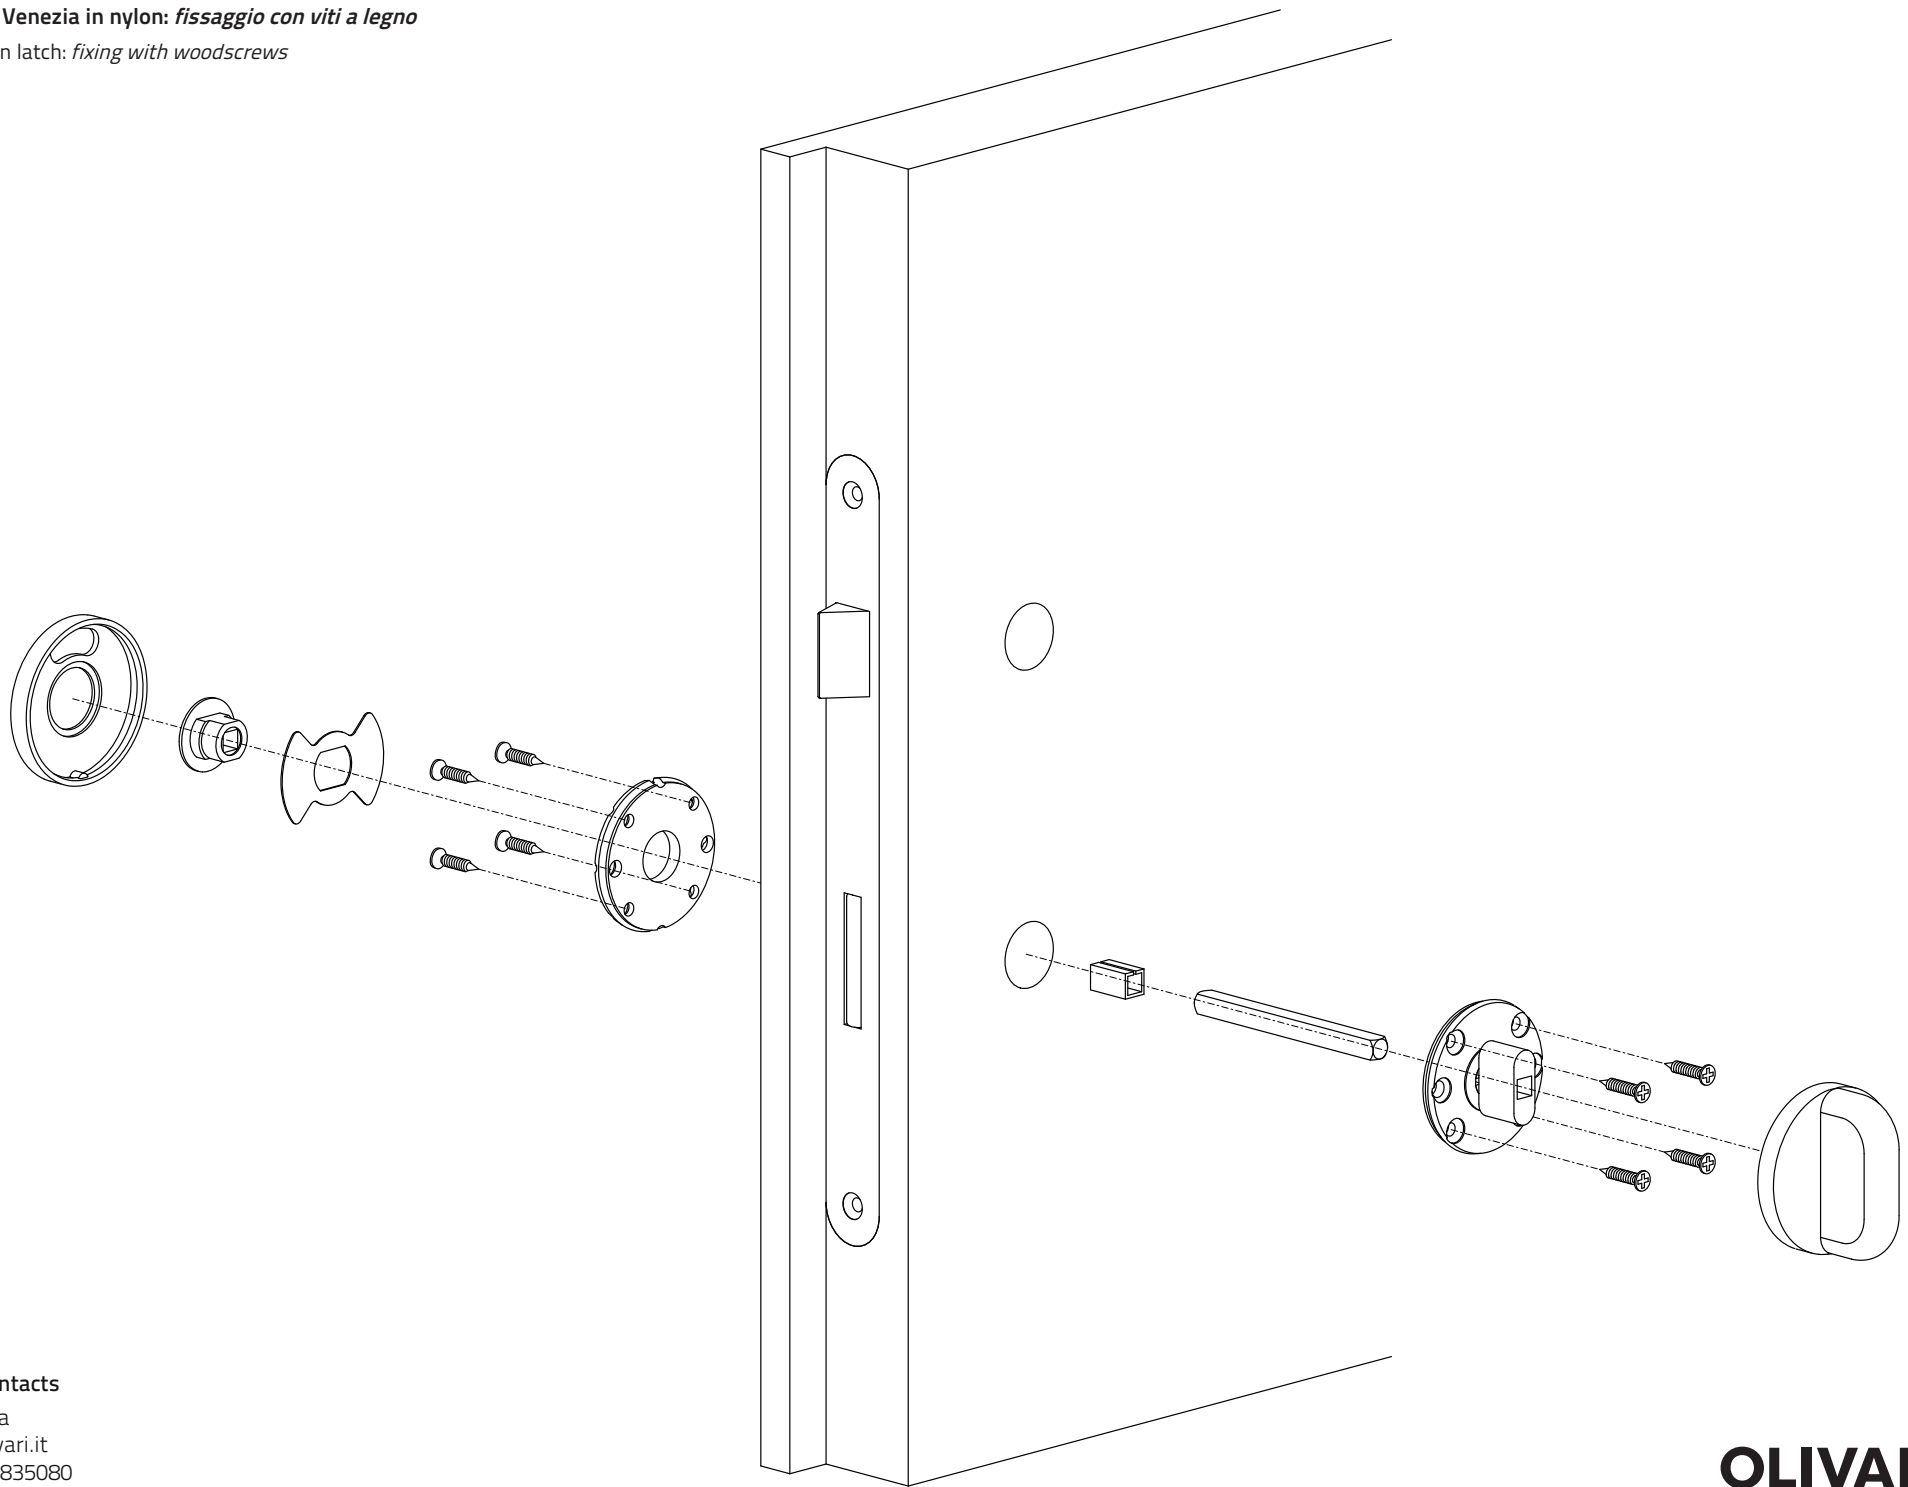

Chiavistello Venezia in nylon: fissaggio con viti a legno

Venezia nylon latch: fixing with woodscrews

Contatti/Contacts

Olivari B. spa
e. info@olivari.it
t. +39 0322 835080