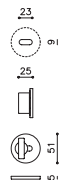

Space Studio Olivari

ottone/brass

- CR** Cromo lucido/Bright chrome
- CO** Cromo satinato/Satin chrome
- NP** Nero opaco/Matt black
- ZL** SuperOro lucido/SuperGold bright
- TS** SuperOro satinato/SuperGold satin
- NL** SuperNichel lucido/SuperNickel bright
- NS** SuperNichel satinato/SuperNickel satin
- IS** SuperInox satinato/
SuperStainlessSteel satin
- RS** SuperRame satinato/
SuperCopper satin
- DS** SuperBronzo satinato/
SuperBronze satin
- US** SuperAntracite satinato/
SuperAnthracite satin

1193RCCB

1193RCLB

1193RLSB

1193RLR8B