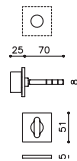

Link Q Piero Lissoni

I209RCCB

I209RCLB

I209RLSB

I209RLR8B

ottone/brass

CR Cromo lucido/Bright chrome

CO Cromo satinato/Satin chrome