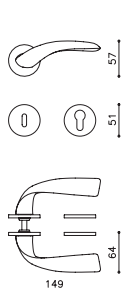

# Vola

Max Pajetta 2019

M257B

rosetta bassa/low rosette

C257

K257P

ottone/brass

CR cromo lucido/bright chrome

M257RB8B  
M257RY8B

M257VB8B  
M257VY8B

M257PB8B  
M257PY8B

C257

K257B

K257P