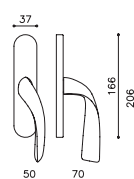

# Vola

Max Pajetta 2019

M257B

rosetta bassa/low rosette

C257

K257P

ottone/brass

CR cromo lucido/bright chrome

M257RB8B  
M257RY8B

M257VB8B  
M257VY8B

M257PB8B  
M257PY8B

C257

K257B

K257P