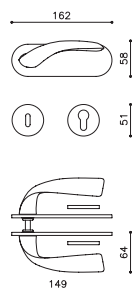

# Vola

Max Pajetta 2019

M257B

rosetta bassa/low rosette

C257

K257P

ottone/brass

CR cromo lucido/bright chrome

M257RB8B  
M257RY8B

M257VB8B  
M257VY8B

M257PB8B  
M257PY8B

C257

K257B

K257P