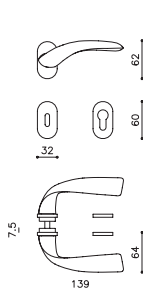

# Vola

Max Pajetta 2019

M257B

rosetta bassa/low rosette

C257

K257P

ottone/brass

CR cromo lucido/bright chrome

M257RB8B  
M257RY8B

M257VB8B  
M257VY8B

M257PB8B  
M257PY8B

C257

K257B

K257P