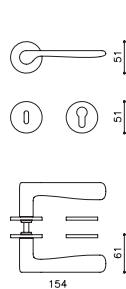

M253RB8B
M253RY8B