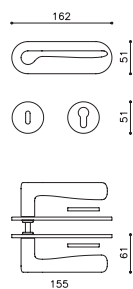

Plume

Piero Lissoni 2018

M253B

rosetta bassa/low rosette

C253

K253B

ottone/brass

CR cromo lucido/bright chrome

M253VB8B
M253VY8B

M253PB8B
M253PY8B

C253

K253B

K253P