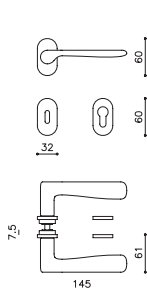

Plume

Piero Lissoni 2018

M253B

rosetta bassa/low rosette

C253

K253B

ottone/brass

CR cromo lucido/bright chrome

M253VB8B
M253VY8B

M253PB8B
M253PY8B

C253

K253B

K253P