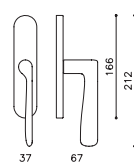

Plume

Piero Lissoni 2018

M253B

rosetta bassa/low rosette

C253

K253B

ottone/brass

CR cromo lucido/bright chrome

M253VB8B
M253VY8B

M253PB8B
M253PY8B

C253

K253B

K253P