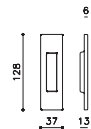

Siro Studio Olivari

ottone/brass

- CR** Cromo lucido / Bright chrome
- CO** Cromo satinato / Satin chrome
- NP** Nero opaco / Matt black
- ZL** SuperOro lucido / SuperGold bright
- TS** SuperOro satinato / SuperGold satin
- NL** SuperNichel lucido / SuperNickel bright
- NS** SuperNichel satinato / SuperNickel satin
- IS** SuperInox satinato / SuperStainlessSteel satin
- RS** SuperRame satinato / SuperCopper satin
- DS** SuperBronzo satinato / SuperBronze satin
- US** SuperAntracite satinato / SuperAnthracite satin