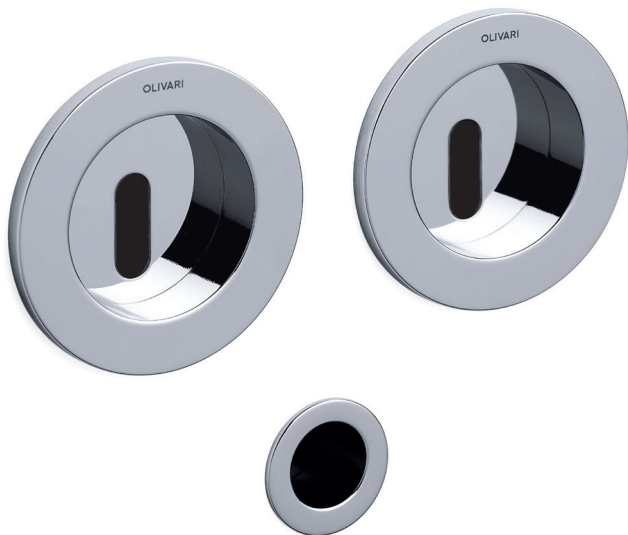

## ottone/brass

- CR** Cromo lucido / Bright chrome
- CA** Cromo lucido-satinato / Chrome bright-satin
- CO** Cromo satinato / Satin chrome
- ZL** SuperOro lucido / SuperGold bright
- ZT** SuperOro lucido-satinato / SuperGold bright-satin
- TS** SuperOro satinato / SuperGold satin
- NL** SuperNichel lucido / SuperNickel bright
- NS** SuperNichel satinato / SuperNickel satin
- IS** SuperInox satinato / SuperStainlessSteel satin
- RS** SuperRame satinato / SuperCopper satin
- DS** SuperBronzo satinato / SuperBronze satin
- US** SuperAntracite satinato / SuperAnthracite satin

D135

**OLIVARI** 