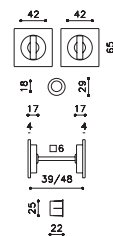

Giotto Q Nicola Novelletto

ottone/brass

- CR** Cromo lucido / Bright chrome
- CA** Cromo lucido-satinato / Chrome bright-satin
- CO** Cromo satinato / Satin chrome
- NP** Nero opaco / Matt black
- ZL** SuperOro lucido / SuperGold bright
- ZT** SuperOro lucido-satinato / SuperGold bright-satin
- TS** SuperOro satinato / SuperGold satin
- NL** SuperNichel lucido / SuperNickel bright
- NS** SuperNichel satinato / SuperNickel satin
- IS** SuperInox satinato / SuperStainlessSteel satin
- RS** SuperRame satinato / SuperCopper satin
- DS** SuperBronzo satinato / SuperBronze satin
- US** SuperAntracite satinato / SuperAnthracite satin