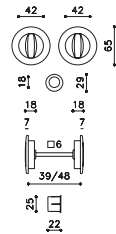

Giotto Nicola Novelletto

ottone/brass

CO Cromo satinato/Satin chrome

D123

OLIVARI 