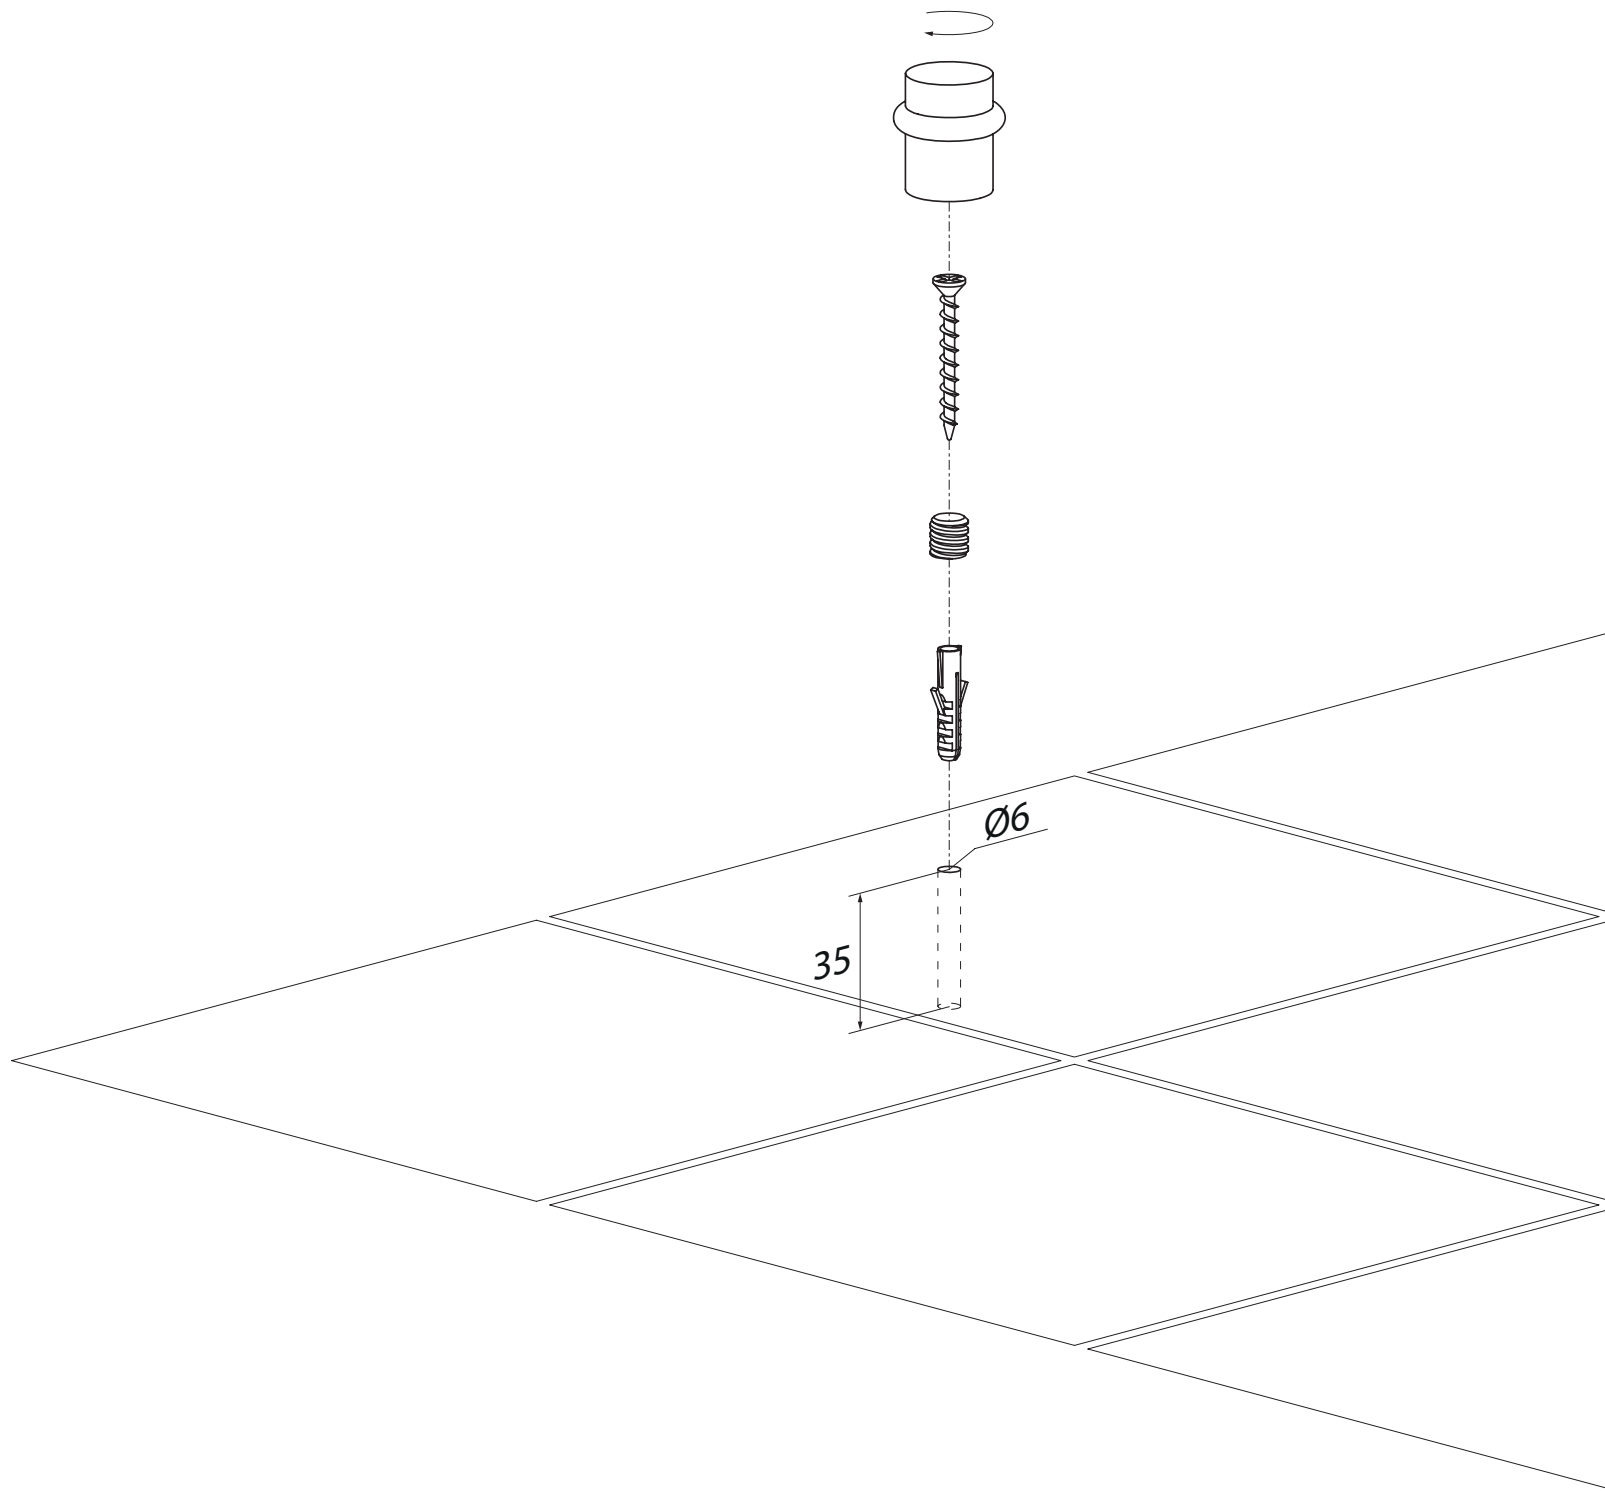

Fermaporte da terra
Floor door stopper

Contatti/Contacts
Olivari B. spa
e. info@olivari.it
t. +39 0322 835080

OLIVARI 