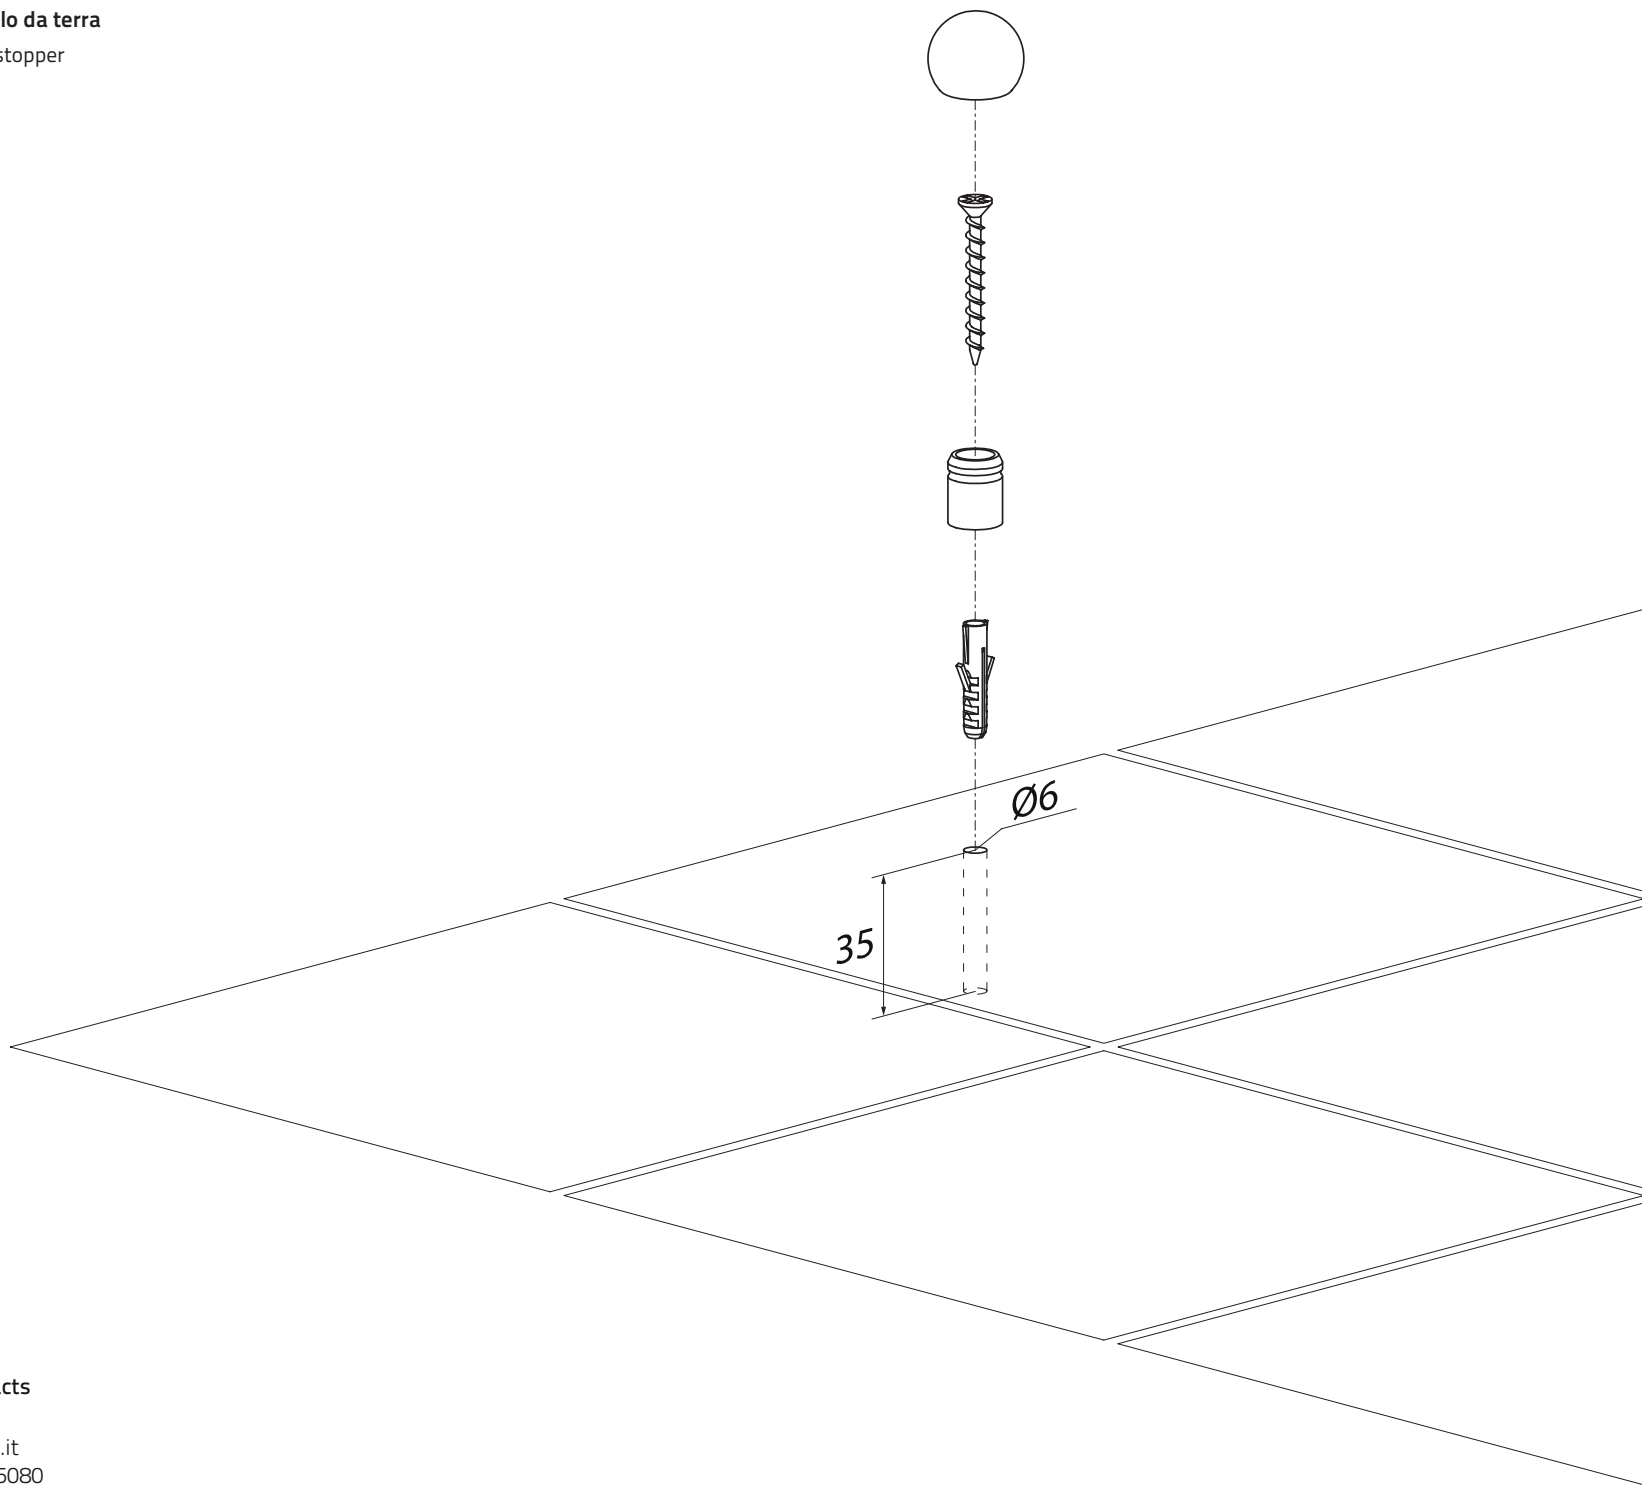

Fermaporte Stilo da terra
Stilo floor door stopper

Contatti/Contacts

Olivari B. spa
e. info@olivari.it
t. +39 0322 835080