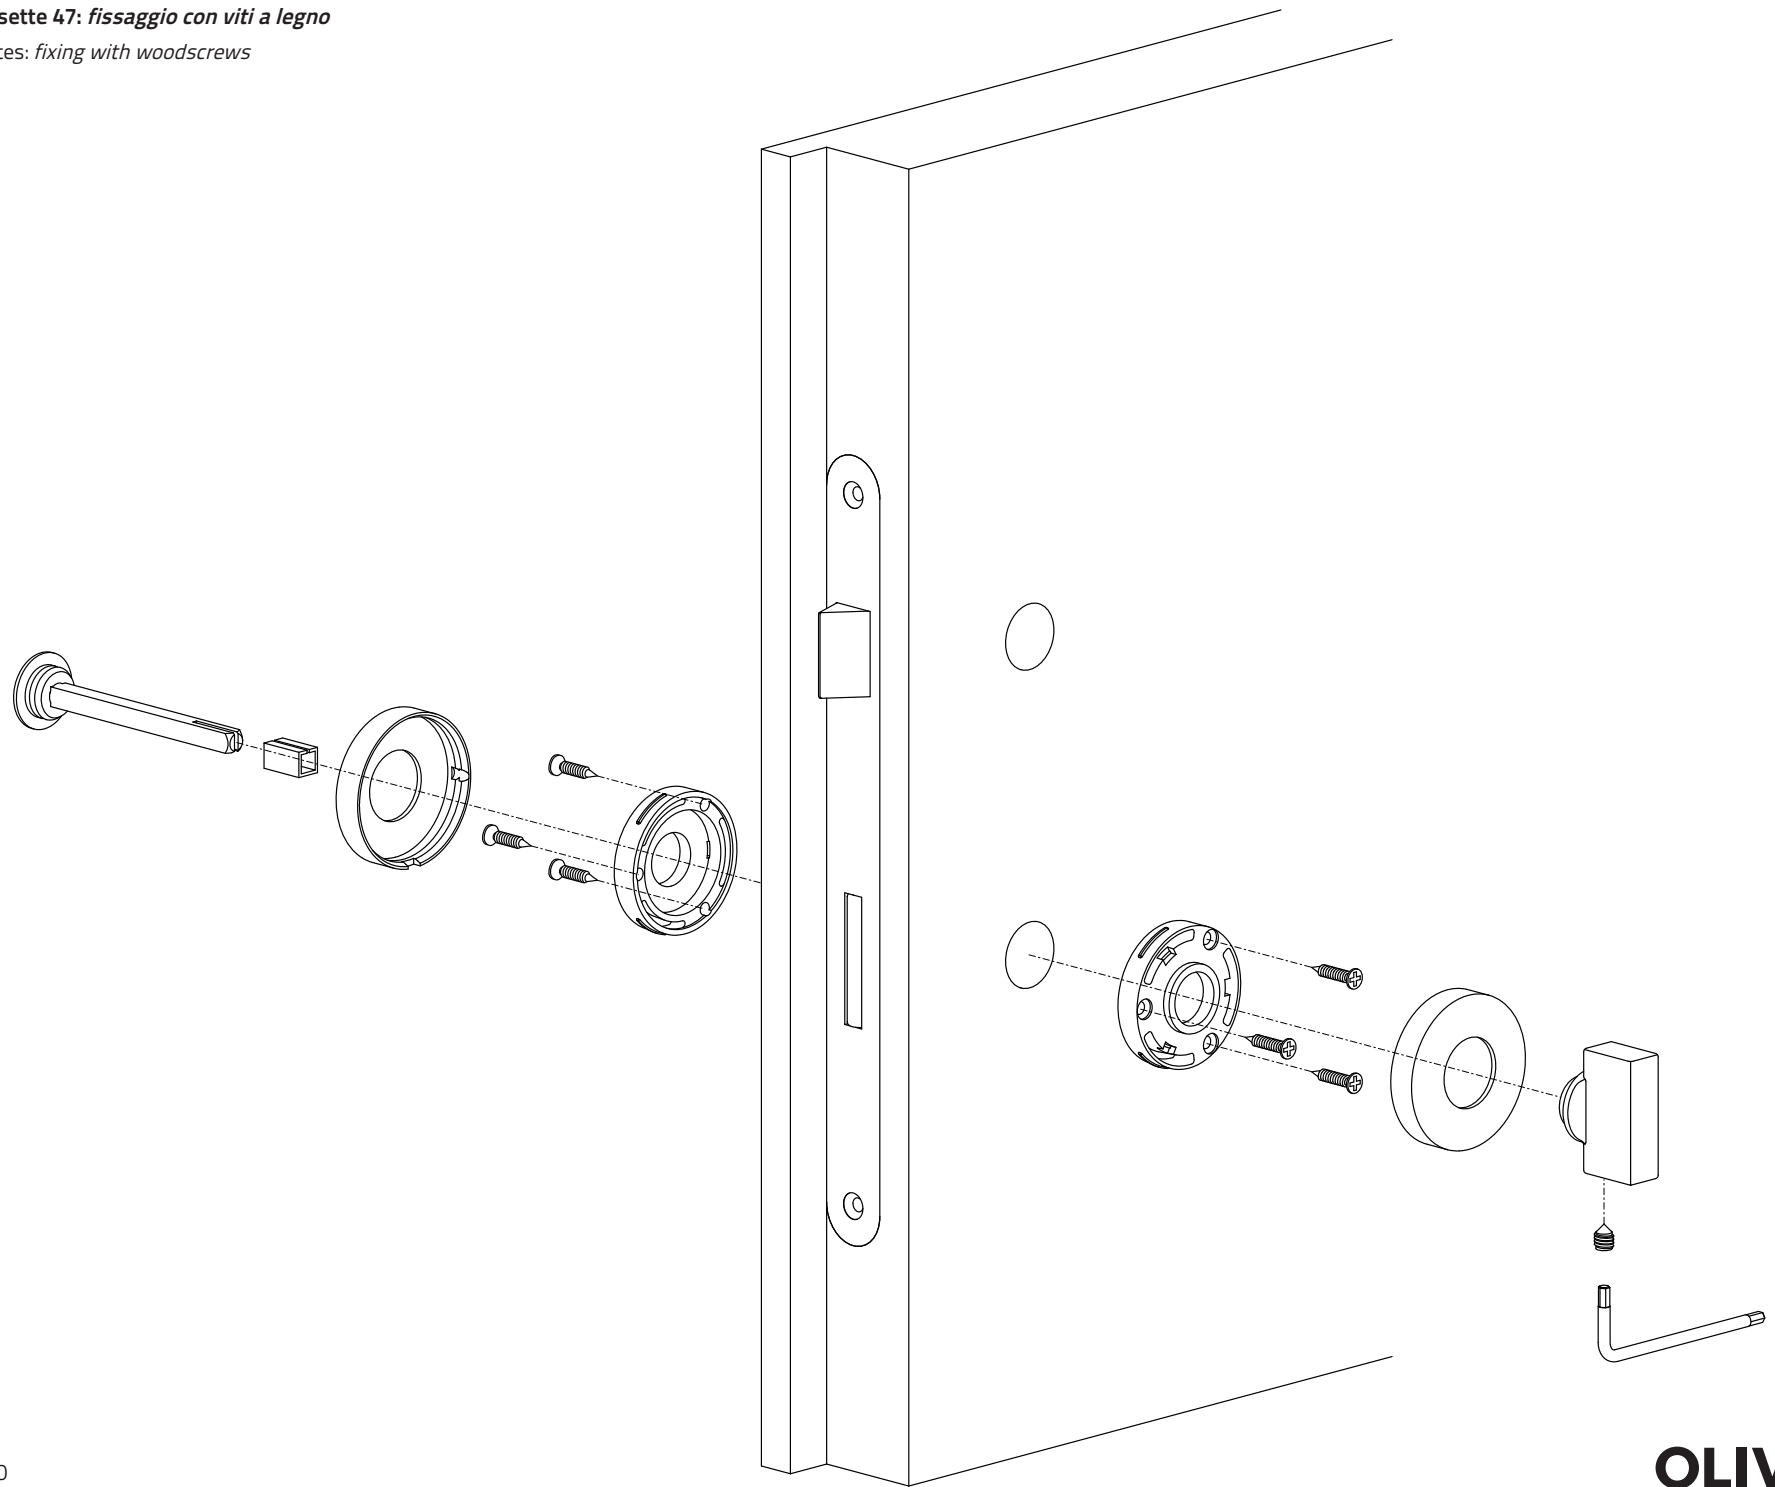

Chiavistello con rosette 47: fissaggio con viti a legno

Latch with 47 rosettes: fixing with woodscrews

Contatti/Contacts
Olivari B. spa
e. info@olivari.it
t. +39 0322 835080