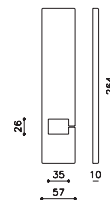

Tevere Giotto Stoppino

nylon/nylon

NE Nero/Black

BI Bianco/White

V507