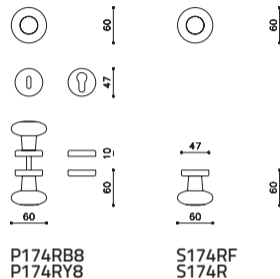

Aster

Nicola Novelletto

ottone/brass

CA Cromo lucido-satinato/
Chrome bright-satin

OLIVARI 