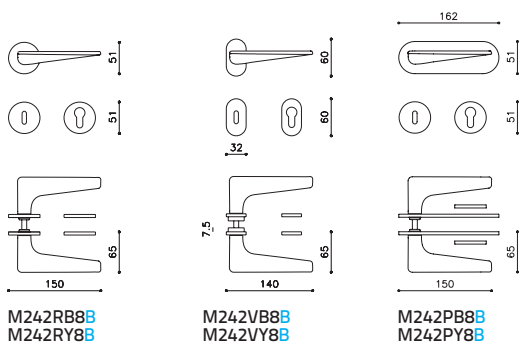

C242

K242B

K242P