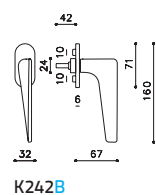

Twist

Ben Van Berkel 2014

M242B

rosetta bassa/low rosette

C242

K242B

ottone/brass

CR cromo lucido/bright chrome

NL supernichel lucido/supernickel bright

CO cromo satinato/satin chrome

IS superinox sat./superstainlesssteel satin

RS superrame satinato/supercopper satin

US superantracite sat./superanthracite satin

C242

K242B

K242P