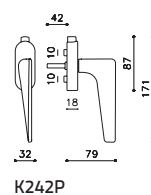

Twist

Ben Van Berkel 2014

M242B

rosetta bassa/low rosette

C242

K242B

ottone/brass

CR cromo lucido/bright chrome

NL supernichel lucido/supernickel bright

CO cromo satinato/satin chrome

IS superinox sat./superstainlesssteel satin

RS superrame satinato/supercopper satin

US superantracite sat./superanthracite satin

C242

K242B

K242P