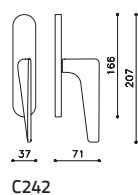

Twist

Ben Van Berkel 2014

M242B

rosetta bassa/low rosette

C242

K242B

ottone/brass

CR cromo lucido/bright chrome

NL supernichel lucido/supernickel bright

CO cromo satinato/satin chrome

IS superinox sat./superstainlesssteel satin

RS superrame satinato/supercopper satin

US superantracite sat./superanthracite satin

C242

K242B

K242P