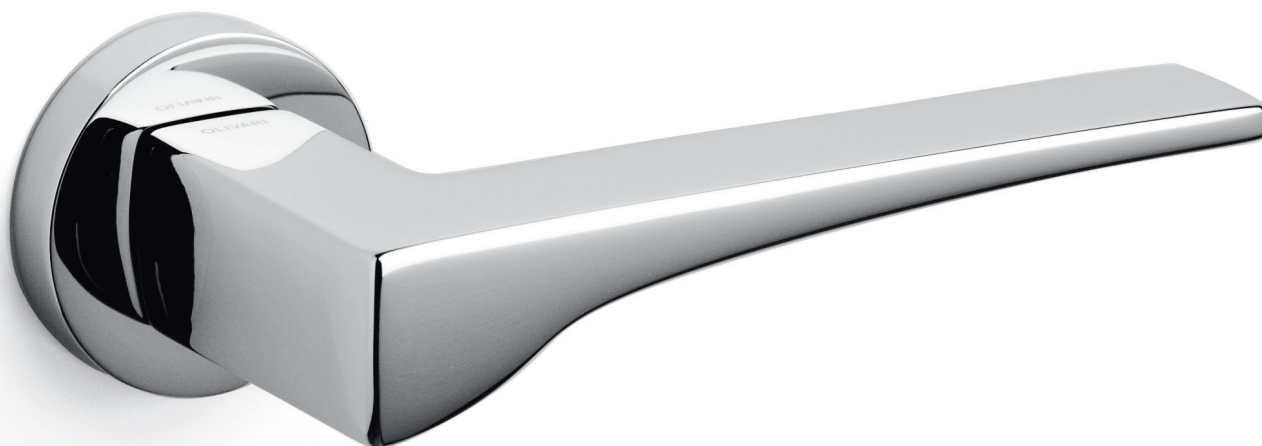

Madison

Luca Casini 2005

M196

C196

K196

ottone/brass

CR cromo lucido/bright chrome

CO cromo satinato/satin chrome