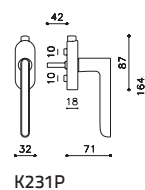

Lucy

Patricia Urquiola 2012

M231B

rosetta bassa/low rosette

C231

K231B

ottone/brass

CR cromo lucido/bright chrome

NL supernichel lucido/supernickel bright

CO cromo satinato/satin chrome

RS superrame satinato/supercopper satin

US superantracite sat./superanthracite satin

C231

K231B

K231P