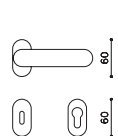

M227VB8
M227VY8