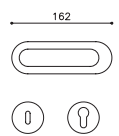

M227PB8B
M227PY8B