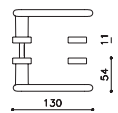

M227VB8
M227VY8