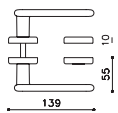

M227RB8
M227RY8