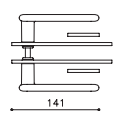

M227PB8B
M227PY8B