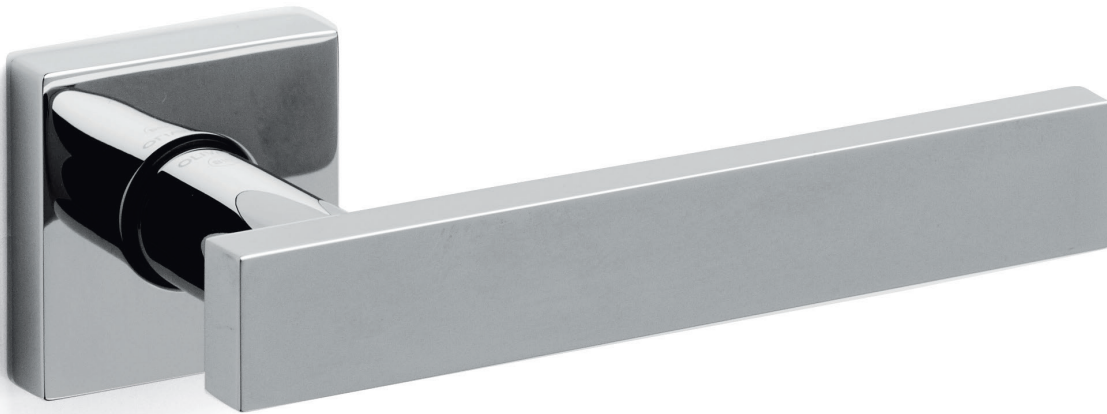

Blade

Peter Marino 2008

M213

C213

K213

ottone/brass

CR cromo lucido/bright chrome

CO cromo satinato/satin chrome