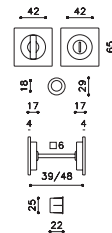

Giotto Q Nicola Novelletto

ottone/brass

- CR** Cromo lucido / Bright chrome
- CA** Cromo lucido-satinato / Chrome bright-satin
- CO** Cromo satinato / Satin chrome
- NP** Nero opaco / Matt black
- ZL** SuperOro lucido / SuperGold bright
- ZT** SuperOro lucido-satinato / SuperGold bright-satin
- TS** SuperOro satinato / SuperGold satin
- NL** SuperNichel lucido / SuperNickel bright
- NS** SuperNichel satinato / SuperNickel satin
- IS** SuperInox satinato / SuperStainlessSteel satin
- RS** SuperRame satinato / SuperCopper satin
- DS** SuperBronzo satinato / SuperBronze satin
- US** SuperAntracite satinato / SuperAnthracite satin