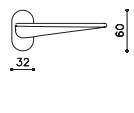

M242VB8B
M242VY8B