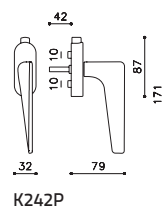

Twist

Ben Van Berkel 2014

M242B

rosetta bassa/low rosette

C242

K242B

ottone/brass

CR cromo lucido/bright chrome

M242RSB8B

M242VB8B
M242VY8B

M242VSB8B

C242

K242B

K242P