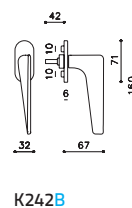

Twist

Ben Van Berkel 2014

M242B

rosetta bassa/low rosette

C242

K242B

ottone/brass

CR cromo lucido/bright chrome

M242RSB8B

M242VB8B
M242VY8B

M242VSB8B

C242

K242B

K242P