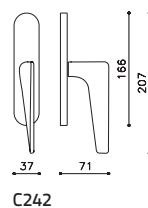

M242VSB8B

C242