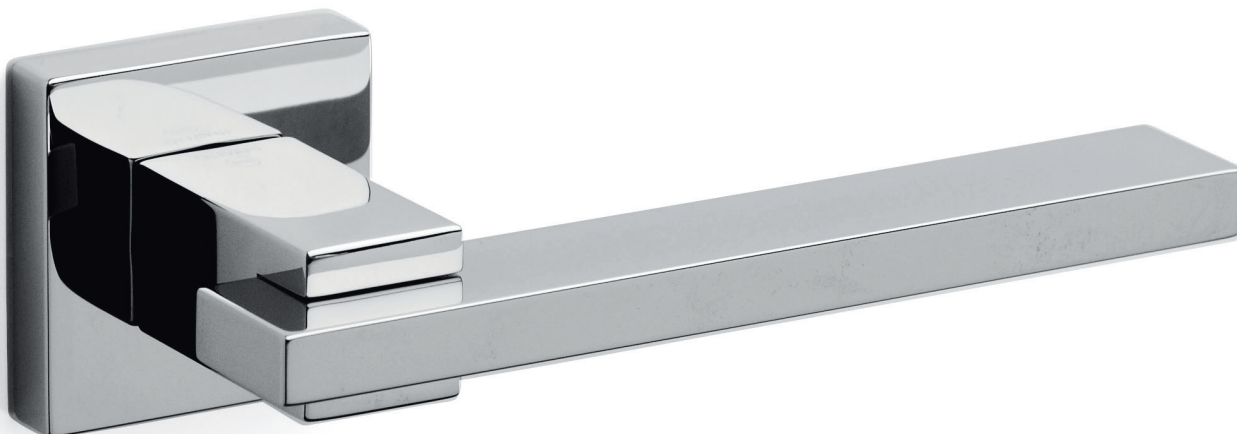

Minerva

Franco Sargiani 2006

M205

C205

K205

ottone/brass

CR cromo lucido/bright chrome

IS superinox sat./superstainlesssteel satin

CO cromo satinato/satin chrome

M205RB8
M205RY8

M205RSB8

M205VB8
M205VY8

M205VSB8

C205

K205

K205P