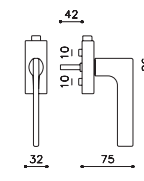

K241P

M241RB8B
M241RY8B

M241RSB8B

M241VB8B
M241VY8B

M241VSB8B