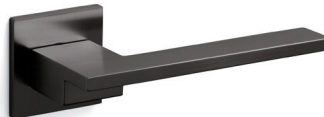

# Living

Dominique Perrault 2010

M222B

rosetta bassa/low rosette

C222

K222B

ottone/brass

CR cromo lucido/bright chrome

IS superinox sat./superstainlesssteel satin

CO cromo satinato/satin chrome

US superantracite sat./superanthracite satin

M222RB8B  
M222RY8B

M222PB8B  
M222PY8B

C222

K222B

K222P