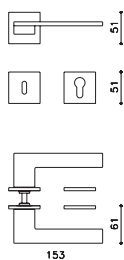

M222RB8B
M222RY8B