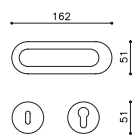

M227PB8B
M227PY8B