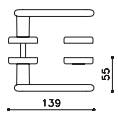

M227RB8
M227RY8