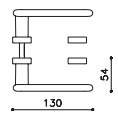

M227VB8
M227VY8