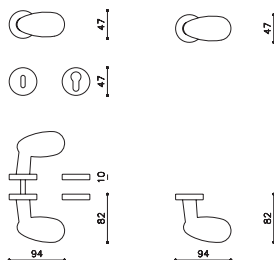

Pomoli zancati

Uovo

Studio Olivari

M108

ottone/brass

- LU lucido/polished
- ZL **superoro lucido/supergold bright**
- SA satinato/satin
- CR cromato/chrome
- CO cromato opaco/mat chrome
- NP nero opaco/mat black

M108RB8
M108RY8

Z108RDF
Z108RD