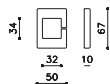

## Tevere

Giotto Stoppino

V507

U508

nylon

NE nero/black  
BI bianco/white