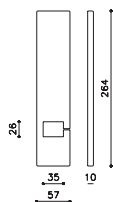

## Tevere

Giotto Stoppino

V507

U508

nylon

NE nero/black  
BI bianco/white