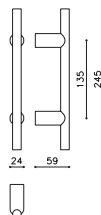

Maniglioni

Stilo

Enzo Mari

ottone/brass

- CR cromato/chrome
- CO cromato opaco/mat chrome
- IS **superinox satinato/**
superstainlesssteel satin

L189