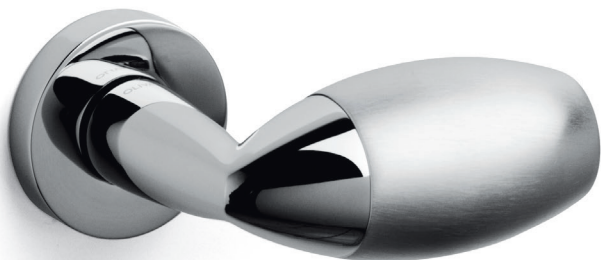

Pomoli zancati

Sector

Penta Associati

P186

ottone/brass

LT lucido-satinato/polished-satin

ZT superoro lucido-satinato/
supergold bright-satin

CA cromato-cromato opaco/
chrome-mat chrome

P186RB8
P186RY8

S186RDF
S186RD