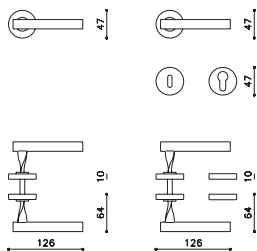

# San Babila

Luigi Caccia Dominioni 1968

M119

C119

K119

ottone/brass

CR cromato/chrome

CO cromato opaco/mat chrome

M119RSB8

M119RB8  
M119RY8

C119

K119

K119P