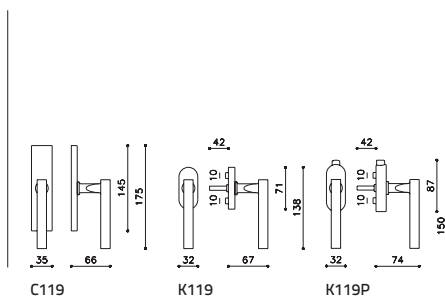

C119

K119

K119P