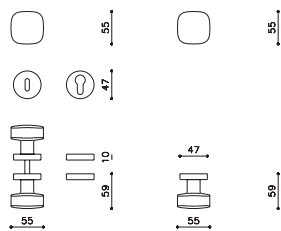

Pomoli centrali

Roger
Studio Olivari

P120

ottone/brass

CR cromato/chrome

CO cromato opaco/mat chrome

P120RB8
P120RY8

S120RF
S120R