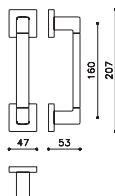

Maniglioni

Planet Q

Studio Olivari

ottone/brass

ZT superoro lucido-satinato/
supergold bright-satin

CA cromato-cromato opaco/
chrome-mat chrome

L203R