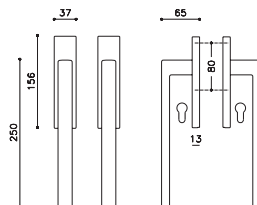

Maniglioni alzanti

Planet Q

Studio Olivari

ottone/brass

- ZL** superoro lucido/supergold bright
- CR** cromato
- CO** cromato opaco
- EL** biocromo lucido/biochrome bright
- NS** supernichel satinato/supernickel satin
- IS** superinox satinat/
superstainlesssteel satin
- US** superantracite satinato/
superanthracite satin