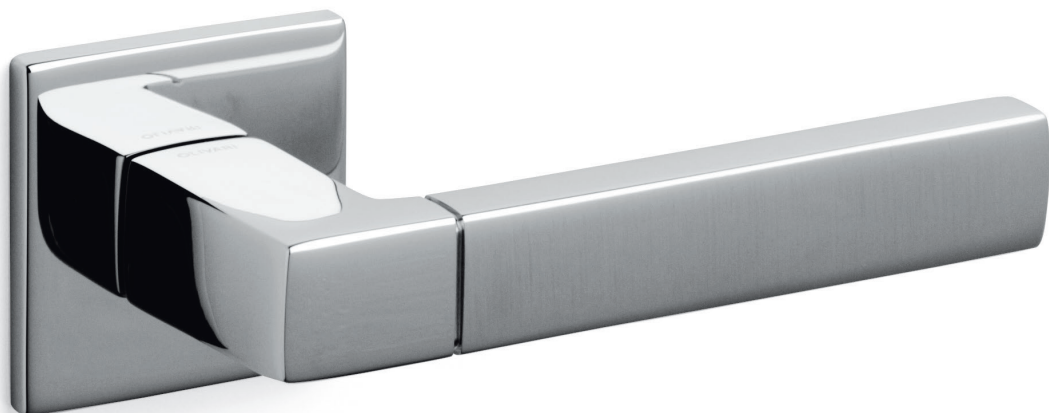

Planet Q bicolor bassa

Luca Casini 2010

M203B

rosetta bassa/low rosette

C203

K203B

ottone/brass

CA cromato-cromato opaco/chrome-mat chrome