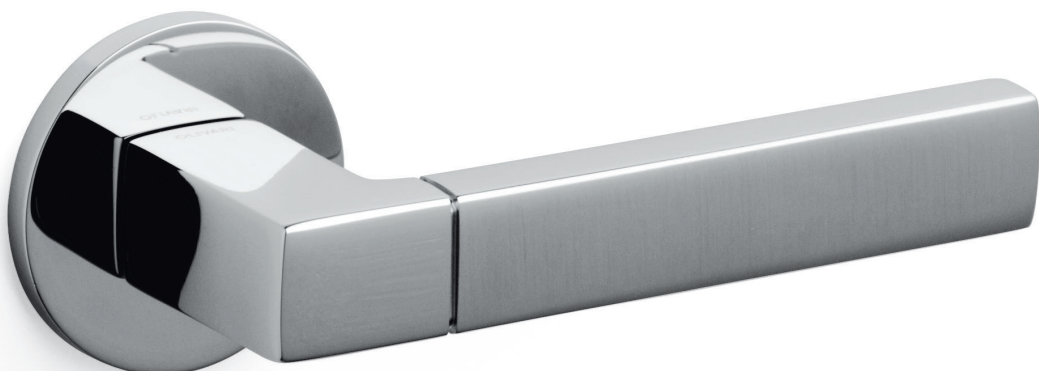

Planet bicolor bassa

Luca Casini 2010

M195B

rosetta bassa/low rosette

C195

K195B

ottone/brass

CA cromato-cromato opaco/chrome-mat chrome