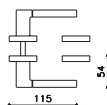

Pomoli zancati

Planet bicolor

Studio Olivari

P195

ottone/brass

ZT lucido-satinato/polished-satin
CA cromato-cromato opaco/
chrome-mat chrome

P195RB8
P195RY8

S195RDF
S195RD