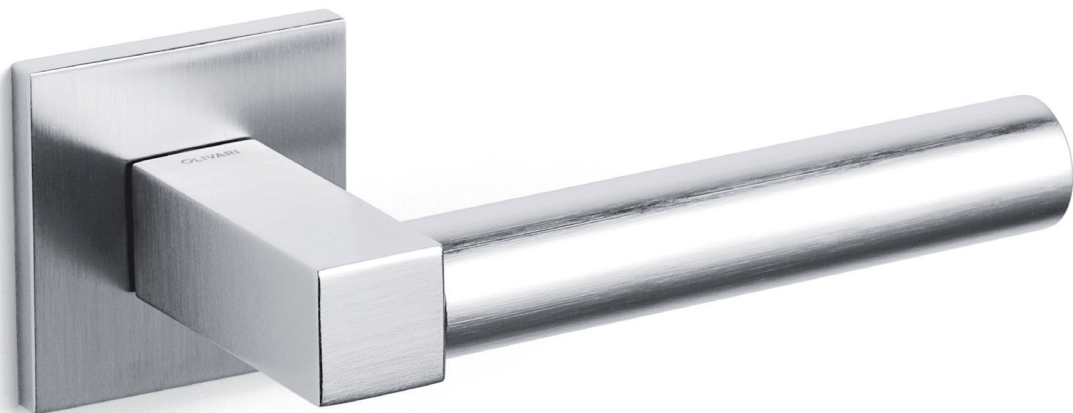

Pitagora Q

Giorgetto Giugiaro 2014

M240B

rosetta bassa/low rosette

C240

K240B

ottone/brass

CR cromato/chrome

IS superinox sat./superstainlesssteel satin

CA cromato-cromato opaco/chrome-mat chrome

CO cromato opaco/mat chrome

C240

K240B

K240P

M240RSB8B

M240RB8B
M240RY8B