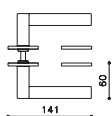

Pitagora Q

Giorgetto Giugiaro 2014

M240B

rosetta bassa/low rosette

C240

K240B

ottone/brass

CR cromato/chrome

IS superinox sat./superstainlesssteel satin

CA cromato-cromato opaco/chrome-mat chrome

CO cromato opaco/mat chrome

C240

K240B

K240P

M240RSB8B

M240RB8B
M240RY8B

M240VSB8B

M240VB8B
M240VY8B