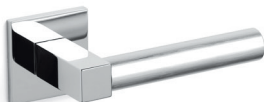

Pitagora Q

Giorgetto Giugiaro 2014

M240B

rosetta bassa/low rosette

C240

K240B

ottone/brass

CR cromato/chrome

IS superinox sat./superstainlesssteel satin

CA cromato-cromato opaco/chrome-mat chrome

CO cromato opaco/mat chrome

C240

K240B

K240P

M240RSB8B

M240RB8B
M240RY8B