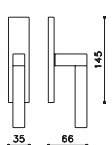

Pitagora Q

Giorgetto Giugiaro 2014

M240B

rosetta bassa/low rosette

C240

K240B

ottone/brass

CR cromato/chrome

IS superinox sat./superstainlesssteel satin

CA cromato-cromato opaco/chrome-mat chrome

CO cromato opaco/mat chrome

C240

K240B

K240P

M240RSB8B

M240RB8B
M240RY8B

M240VSB8B

M240VB8B
M240VY8B