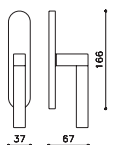

M239RSB8B

M239RB8B
M239RY8B

M239VSB8B

M239VB8B
M239VY8B

C239

K239B

K239P