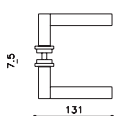

M239RSB8B

M239RB8B
M239RY8B

M239VSB8B

M239VB8B
M239VY8B

C239

K239B

K239P