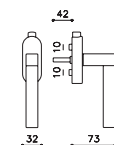

M239RSB8B

M239RB8B
M239RY8B

M239VSB8B

M239VB8B
M239VY8B

C239

K239B

K239P