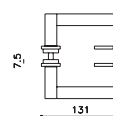

M239RSB8B

M239RB8B
M239RY8B

M239VSB8B

M239VB8B
M239VY8B

C239

K239B

K239P