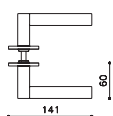

M239RSB8B

M239RB8B
M239RY8B

M239VSB8B

M239VB8B
M239VY8B

C239

K239B

K239P