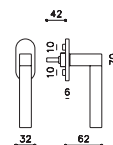

M239RSB8B

M239RB8B
M239RY8B

M239VSB8B

M239VB8B
M239VY8B

C239

K239B

K239P