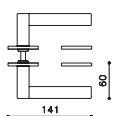

M239RSB8B

M239RB8B
M239RY8B

M239VSB8B

M239VB8B
M239VY8B

C239

K239B

K239P