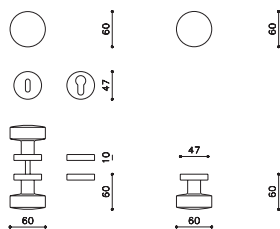

## Oscar

Studio Olivari

P123

**ottone/brass**

**CR** cromato/chrome

**CO** cromato opaco/mat chrome

P123RB8  
P123RY8

S123RF  
S123R