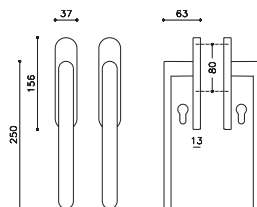

Maniglioni alzanti

Link

Piero Lissoni

ottone/brass

- ZL superoro lucido/supergold bright
- CO cromato opaco/mat chrome
- EL biocromo lucido/biochrome bright
- IS superinox satinato/
superstainlesssteel satin
- US superantracite satinato/
superanthracite satin