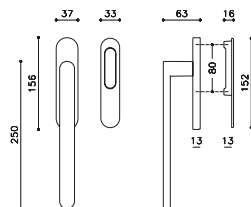

Maniglioni alzanti

Link

Piero Lissoni

ottone/brass

- ZL** superoro lucido/supergold bright
- CO** cromato opaco/mat chrome
- EL** biocromo lucido/biochrome bright
- IS** superinox satinato/
superstainlesssteel satin
- US** superantracite satinato/
superanthracite satin