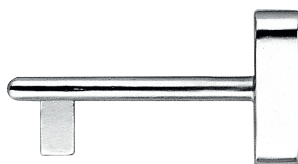

Chiavi

Link

Piero Lissoni

F200

ottone/brass

ZL superoro lucido/supergold bright

CO cromato opaco/mat chrome