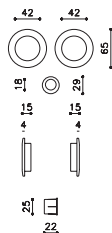

Maniglie incasso

Giotto

Nicola Novelletto

ottone/brass

- LU lucido/polished
- ZL **superoro lucido/supergold bright**
- SA satinato/satin
- CR cromato /chrome
- CO cromato opaco/mat chrome
- LT lucido-satinato/polished-satin
- CA cromato-cromato opaco/
chrome-mat chrome
- NS **supernichel satinato/supernickel satin**
- IS **superinox satinato/
superstainlesssteel satin**