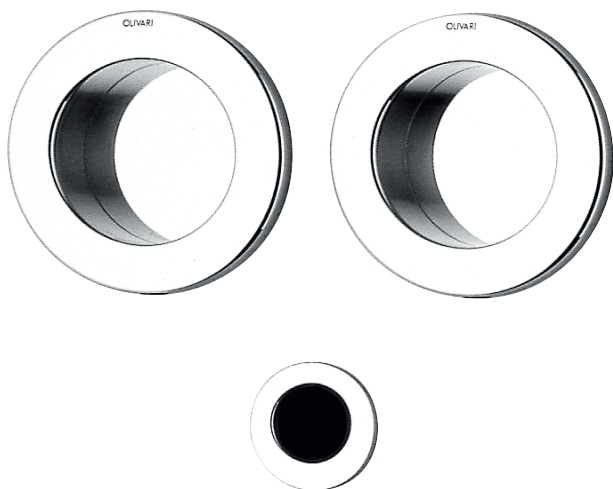

Maniglie incasso

Giotto

Nicola Novelletto

ottone/brass

- LU lucido/polished
- ZL **superoro lucido/supergold bright**
- SA satinato/satin
- CR cromato /chrome
- CO cromato opaco/mat chrome
- LT lucido-satinato/polished-satin
- CA cromato-cromato opaco/
chrome-mat chrome
- NS **supernichel satinato/supernickel satin**
- IS **superinox satinato/
superstainlesssteel satin**

D124