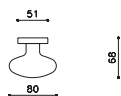

Pomoli centrali

Edison $\varnothing 80$

Sergio Mazza, Giuliana Gramigna

S148

S148RF

ottone/brass

SA satined/satin
CR cromato/chrome
CO cromato opaco/mat chrome